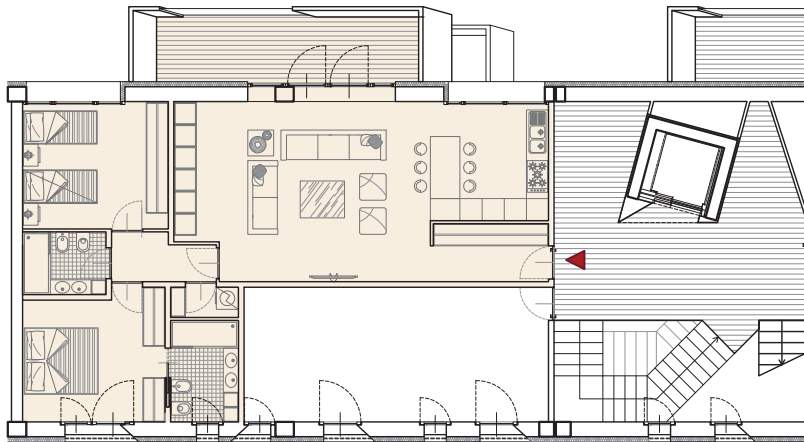

MEDIUM appartamento

Zona giorno ampia e confortevole, due camere con servizi annessi e ampio terrazzo per vivere l'esterno con la massima privacy. Lo spazio adeguato per ogni famiglia.

Viale Madonna